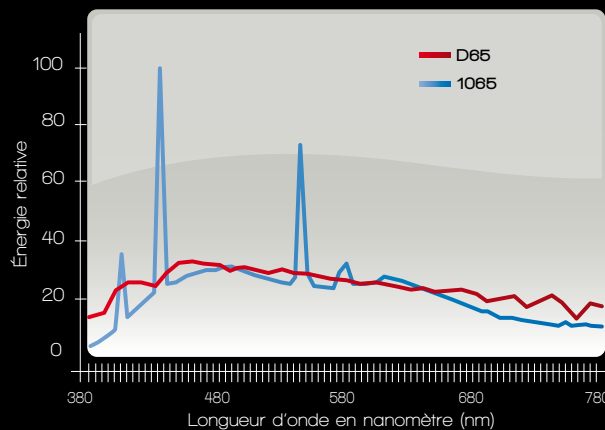

PLAFONNIER 1065, ALLIÉ DE VOTRE PERFORMANCE

PLAFONNIER 1065

- Lumière du Jour Gamain en version compacte pour l'éclairage des postes de travail, garantissant confort visuel et respect des couleurs.
- Lignes s'intégrant avec élégance aux différents environnements.
- Un produit signé Gamain, au service de la lumière depuis 1922.

EXIGEZ LA VRAIE LUMIÈRE DU JOUR

LA VRAIE LUMIÈRE DU JOUR

Notre cerveau a été formaté à la lumière du jour naturelle sous laquelle il est le plus performant. L'illuminant D65 est l'illuminant de référence défini par la Commission Internationale de l'Eclairage (CIE), représentant les caractéristiques colorimétriques d'une source lumineuse pour qu'elle soit conforme à la lumière du jour.

La particularité des éclairages Gamain est qu'ils reproduisent, par un mélange de sources lumineuses, cette lumière du jour caractérisée par une courbe spectrale qui tend à se superposer sur celle de l'illuminant de référence D65. Ainsi, le spectre de notre lumière est plus complet ce qui évite les efforts d'adaptation chromatique et donc d'«usure» de l'œil. Votre fatigue visuelle est atténuée. Cette lumière, parce qu'elle est équilibrée sur tout le spectre visible, vous permet également d'apprécier de manière efficace et précise les différents paramètres de la couleur.

CARACTÉRISTIQUES TECHNIQUES

- Distance du plan de travail en cm : 90
- Eclairage en lux : 900
- Température de couleur en °K : 6500
- Surface utile éclairée en cm : 130 x 130
- Dimensions (Lxlxh) en cm : 72,3 x 44,4 x 11,5
- Entre axes de fixation en cm : 52
- 2 points de fixation
- Poids en kg : 6
- Consommation en Watts : 120
- Alimentation : 230V 50-60Hz
- Ballasts haute fréquence
- Coloris : blanc (RAL 9003)