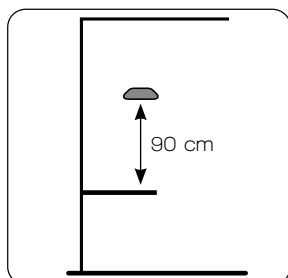

Implantation