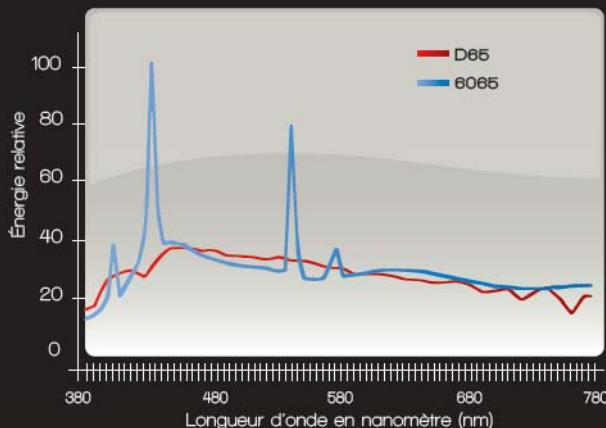

PLAFONNIER 6065, DALLE ENCASTRABLE

PLAFONNIER 6065

- Lumière du Jour Gamain en version encastrée.
- Compatible avec l'ensemble des faux plafonds pour une homogénéité du flux lumineux.
- Confort visuel garanti.
- A encastrer à 1,70 m du plan de travail.
- Surface éclairée env. 1,2 x 1,2 m.

LA VRAIE LUMIÈRE DU JOUR

Notre cerveau a été formaté à la lumière du jour naturelle sous laquelle il est le plus performant.

La particularité des éclairages Gamain est qu'ils reproduisent, par un mélange de sources lumineuses, cette lumière du jour caractérisée par une courbe spectrale complète et équilibrée, qui tend à se superposer sur celle de l'illuminant de référence D65 défini par la Commission Internationale de l'Eclairage (CIE).

Le spectre de la lumière Gamain est complet ce qui évite les efforts d'adaptation chromatique et donc d'«usure» de l'oeil. La fatigue visuelle est atténuée. Cette lumière, parce qu'elle est équilibrée sur tout le spectre visible, permet également d'apprécier de manière efficace et précise les différents paramètres de la couleur.

CARACTÉRISTIQUES TECHNIQUES

Distance du plan de travail en cm : 170

Eclairage en lux : 600

Température de couleur en °K : 6500

Surface utile éclairée en m : 1,20 x 1,20

Dimensions (LxH) en cm : 60 x 60 x 14