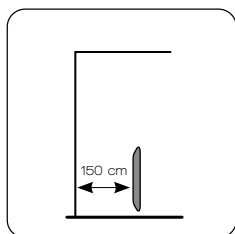

LA VRAIE LUMIÈRE DU JOUR

Notre cerveau a été formaté à la lumière du jour naturelle sous laquelle il est le plus performant.

La particularité des éclairages Gamain est qu'ils reproduisent, par un mélange de sources lumineuses, cette lumière du jour caractérisée par une courbe spectrale complète et équilibrée, qui tend à se superposer sur celle de l'illuminant de référence D65 défini par la Commission Internationale de l'Eclairage (CIE).

Le spectre de la lumière Gamain est complet ce qui évite les efforts d'adaptation chromatique et donc d'«usure» de l'oeil. La fatigue visuelle est atténuée. Cette lumière, parce qu'elle est équilibrée sur tout le spectre visible, permet également d'apprécier de manière efficace et précise les différents paramètres de la couleur.

Implantation 1265

CARACTÉRISTIQUES TECHNIQUES

Lumière du jour Gamain avec ou sans UV : interrupteur à l'arrière de l'appareil permettant d'éteindre l'UV si nécessaire

Eclairage en lux à 1,50m : 1095

Température de couleur en °K : 6500

Surface utile éclairée en cm : 150 x 150

Dimensions (LxIxh) en cm : 124 x 52 x 12

Poids en Kg : 12 (luminaire)+ 20 (pied)

Consommation : 250W

Alimentation : 220-240V / 50-60Hz

Ballasts haute fréquence (supprime le scintillement des tubes)

Coloris : blanc

Poignée à l'arrière pour faciliter la mise en place

Piètement étoile 5 roulettes dont 2 avec freins

Distance et positionnement de la source lumineuse sur la zone de travail adaptables grâce au piètement mobile

Réglable en hauteur (débattement 340 mm)

Hauteur variable totale mini/maxi en cm : 162/196

Range cordon

Interrupteur général à l'arrière de l'appareil

Produit développé et fabriqué en France