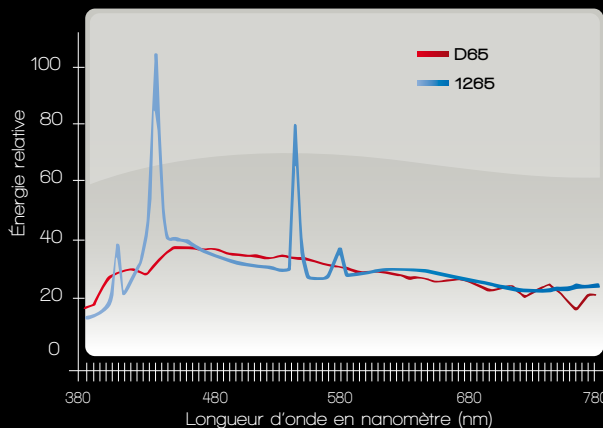

LUMINAIRE MOBILE 1265

LUMINAIRE MOBILE 1265

- Lumière du Jour Gamain avec ou sans UV.
- Confort visuel et respect des couleurs garantis.
- Luminaire sur pied mobile.
- Surface éclairée : env. 1,5 x 1,5 m.

EXIGEZ LA VRAIE LUMIÈRE DU JOUR

LA VRAIE LUMIÈRE DU JOUR

Notre cerveau a été formaté à la lumière du jour naturelle sous laquelle il est le plus performant.

La particularité des éclairages Gamain est qu'ils reproduisent, par un mélange de sources lumineuses, cette lumière du jour caractérisée par une courbe spectrale complète et équilibrée, qui tend à se superposer sur celle de l'illuminant de référence D65 défini par la Commission Internationale de l'Eclairage (CIE).

Le spectre de la lumière Gamain est complet ce qui évite les efforts d'adaptation chromatique et donc d'«usure» de l'oeil. La fatigue visuelle est atténuée. Cette lumière, parce qu'elle est équilibrée sur tout le spectre visible, permet également d'apprécier de manière efficace et précise les différents paramètres de la couleur.

Surface utile éclairée en cm : 150 x 150

Dimensions (LxIxh) en cm : 124 x 52 x 12

Poids en Kg : 12 (luminaire)+ 20 (pied)

Consommation : 250W

Alimentation : 220-240V / 50-60Hz

Ballasts haute fréquence (supprime le scintillement des tubes)